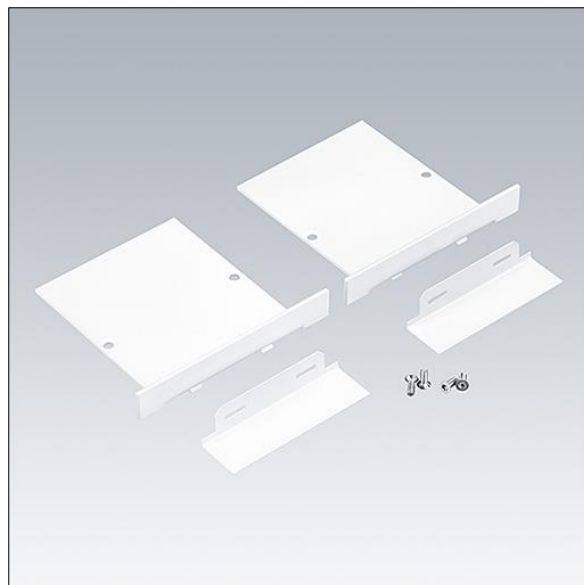

Equaline

96632066 EQL F EC SET WH L20

THORN

Equaline

Endestykke, inkludert 20mm-maskeringsplate for EQL-konfigurasjon med innrammet (F) kanal over 4 meter i hvit (2 deler).

TLG_EQUAL_F_FEC20WH.jpg