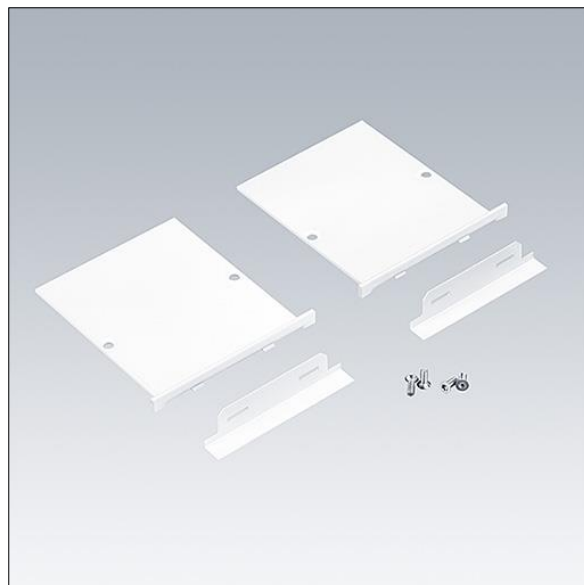

Equaline

96632063 EQL FS EC SET WH L9

THORN

Equaline

Endestykke, inkludert 9mm-maskeringsplate for EQL-konfigurasjon med smal ramme (FS) kanal under 4 meter i hvit (2 deler).

TLG_EQUAL_F_FSEC9WH.jpg