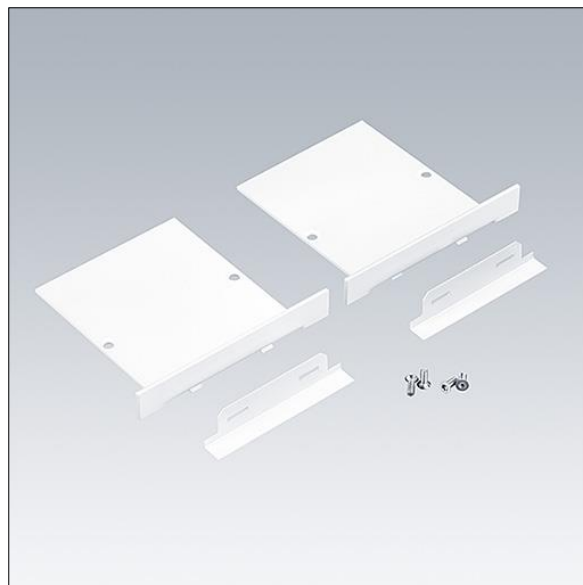

Equaline

96632060 EQL F EC SET WH L9

THORN

Equaline

Endestykke, inkludert 9mm-maskeringsplate for EQL-konfigurasjon med innrammet (F) kanal under 4 meter i hvit (2 deler).

TLG_EQUAL_F_FEC9WH.jpg