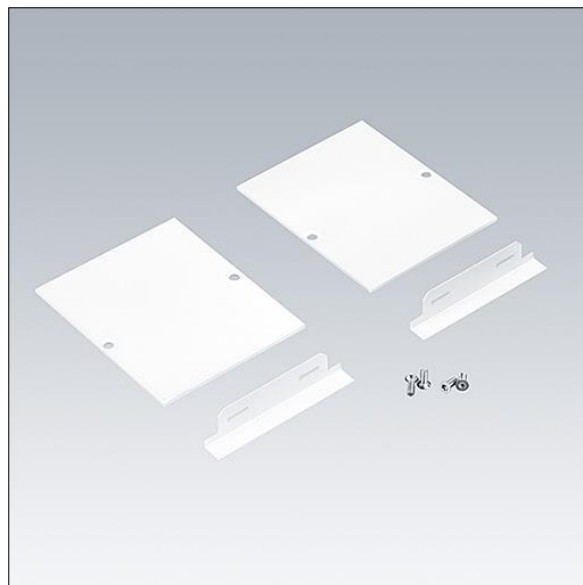

Equaline

96632059 EQL EC SET WH L9

THORN

Equaline

Endestykke, inkludert 9mm-maskeringsplate for EQL-konfigurasjon med uten ramme kanal under 4 meter i hvit (2 deler).

TLG_EQUL_F_EC9WH.jpg