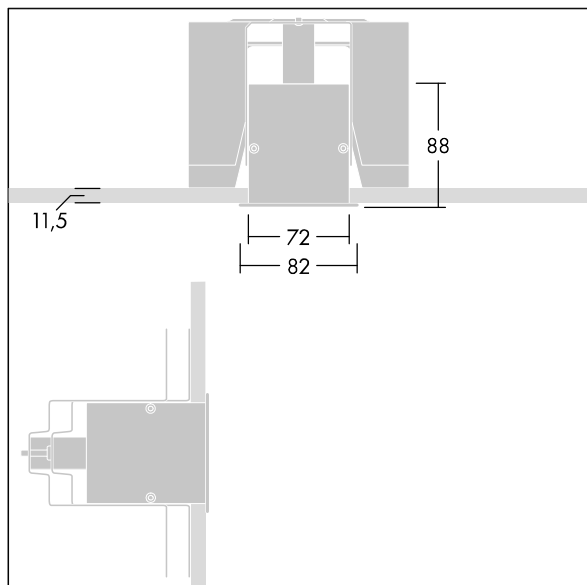

Equaline

Equaline smal ramme (FS)-kanal med optikk for 2. generasjon Equaline. Armaturhus: pulverlakkert aluminium, egnet for montering i gipsplater. For enkelt- og rekkemontering, Kontinuerlig rekke med synlige ledd mellom optikkdelene. Optikk: Luminansreducerende optikk (LRO) med $UGR < 19$, lagd av PMMA. Lyslist, endestykkesett og monteringstilbehør kan bestilles separat. Armaturen har halogenfrie ledninger.

Equaline består av en kanal, LED-batteri, deksel og tilbehør, som må konfigureres og bestilles separat. Dette produktet er en del av den komplette konfigurasjonen.

Mål: 1000 x 82 x 88 mm

Vekt: 2,1 kg

TLG_EQUL_F_C_MPO_Channel_CFSWH.jpg

TLG_EQUL_M_plasterboard_niv_6mm.wmf