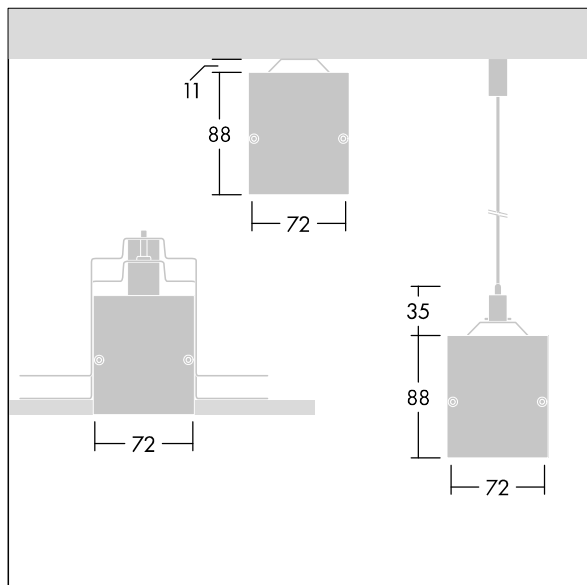

Equaline

Equaline uten ramme-kanal med optikk for 2. generasjon Equaline. Armaturhus: pulverlakkert aluminium, egnet for pendelmontering, utenpåliggende montering og montering i gipsplate. For enkelt- og rekkemontering, Kontinuerlig rekke med synlige ledd mellom optikkdelene. Optikk: Luminansreducerende optikk (LRO) med UGR<19, lagd av PMMA. Lyslist, endestykkesett og monteringstilbehør kan bestilles separat. Armaturen har halogenfrie ledninger.

Equaline består av en kanal, LED-batteri, deksel og tilbehør, som må konfigureres og bestilles separat. Dette produktet er en del av den komplette konfigurasjonen.

Mål: 3000 x 72 x 88 mm

Vekt: 6,3 kg

TLG_EQUL_F_C_MPO_Channel_WH.jpg