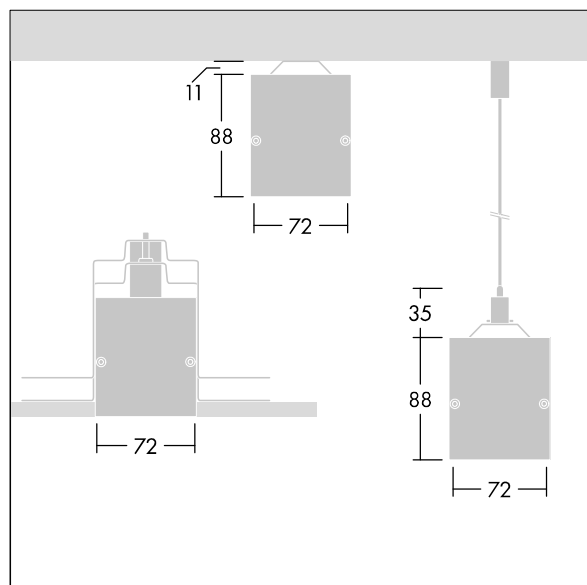

Equaline

Equaline uten ramme-kanal med optikk for 2. generasjon Equaline. Armaturhus: pulverlakkert aluminium, egnet for pendelmontering, utenpåliggende montering og montering i gipsplate. For enkelt- og rekkemontering, Kontinuerlig rekke med synlige ledd mellom optikkdelene. Optikk: Luminansreducerende optikk (LRO) med UGR<19, lagd av PMMA. Lyslist, endestykkesett og monteringstilbehør kan bestilles separat. Armaturen har halogenfrie ledninger.

Equaline består av en kanal, LED-batteri, deksel og tilbehør, som må konfigureres og bestilles separat. Dette produktet er en del av den komplette konfigurasjonen.

Mål: 3000 x 72 x 88 mm

Vekt: 6,3 kg

TLG_EQUL_F_C_MPO_Channel_WH.jpg