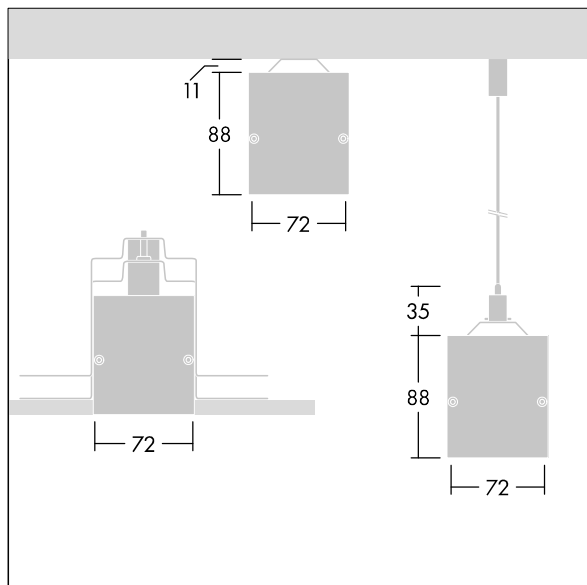

Equaline

Equaline uten ramme-kanal med optikk for 2. generasjon Equaline. Armaturhus: pulverlakkert aluminium, egnet for pendelmontering, utenpåkliggende montering og montering i gipsplate. For enkelt- og rekkemontering, Kontinuerlig rekke med synlige ledd mellom optikkdelene. Optikk: Luminansreducerende optikk (LRO) med UGR<19, lagd av PMMA. Lyslist, endestykkesett og monteringstilbehør kan bestilles separat. Armaturen har halogenfrie ledninger.

Equaline består av en kanal, LED-batteri, deksel og tilbehør, som må konfigureres og bestilles separat. Dette produktet er en del av den komplette konfigurasjonen.

Mål: 2000 x 72 x 88 mm

Vekt: 4,2 kg

TLG_EQUL_F_C_MPO_Channel_WH.jpg