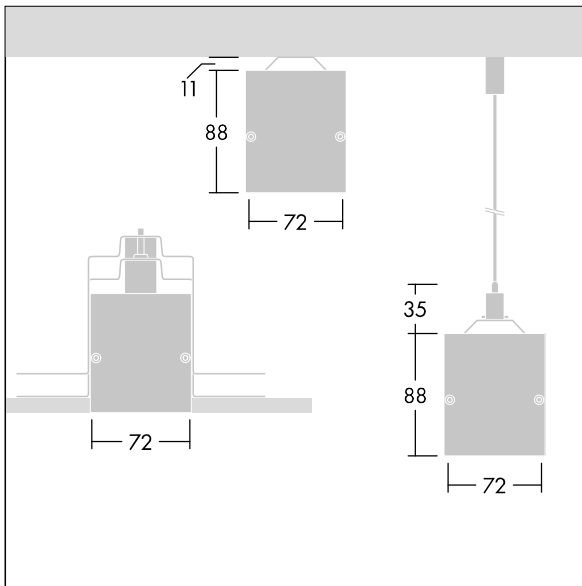

Equaline

Equaline uten ramme-kanal med optikk for 2. generasjon Equaline. Armaturhus: pulverlakkert aluminium, egnet for pendelmontering, utenpåliggende montering og montering i gipsplate. For enkelt- og rekkemontering, Kontinuerlig rekke med synlige ledd mellom optikkdelene. Optikk: Luminansreducerende optikk (LRO) med UGR<19, lagd av PMMA. Lyslist, endestykkesett og monteringstilbehør kan bestilles separat. Armaturen har halogenfrie ledninger.

Equaline består av en kanal, LED-batteri, deksel og tilbehør, som må konfigureres og bestilles separat. Dette produktet er en del av den komplette konfigurasjonen.

Mål: 1500 x 72 x 88 mm
Vekt: 3,2 kg

TLG_EQUL_F_C_MPO_Channel_WH.jpg