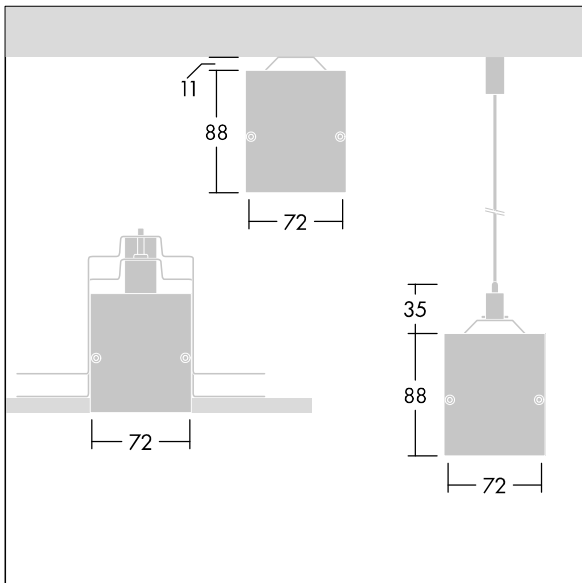

Equaline

Equaline uten ramme-kanal med optikk for 2. generasjon Equaline. Armaturhus: pulverlakkert aluminium, egnet for pendelmontering, utenpåliggende montering og montering i gipsplate. For enkelt- og rekkemontering, Optikk: opal (PM) lagd av PMMA. Lyslist, endestykkesett og monteringsstilbehør kan bestilles separat. Armaturen har halogenfrie ledninger.

Equaline består av en kanal, LED-batteri, deksel og tilbehør, som må konfigureres og bestilles separat. Dette produktet er en del av den komplette konfigurasjonen.

Mål: 1750 x 72 x 88 mm
Vekt: 3,7 kg

TLG_EQUL_F_C_Opal_Channel_WH.jpg