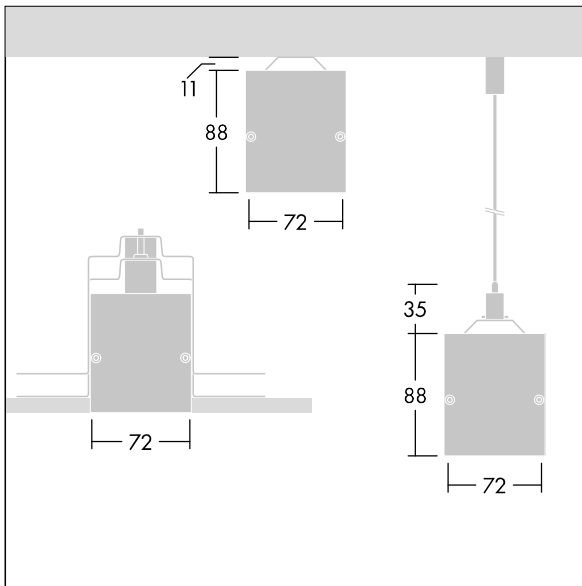

Equaline

Equaline uten ramme-kanal med optikk for 2. generasjon Equaline. Armaturhus: pulverlakkert aluminium, egnet for pendelmontering, utenpåliggende montering og montering i gipsplate. For enkelt- og rekkemontering, Optikk: opal (PM) lagd av PMMA. Lyslist, endestykkesett og monteringsstilbehør kan bestilles separat. Armaturen har halogenfrie ledninger.

Equaline består av en kanal, LED-batteri, deksel og tilbehør, som må konfigureres og bestilles separat. Dette produktet er en del av den komplette konfigurasjonen.

Mål: 1000 x 72 x 88 mm
Vekt: 2,1 kg

TLG_EQUL_F_C_Opal_Channel_WH.jpg