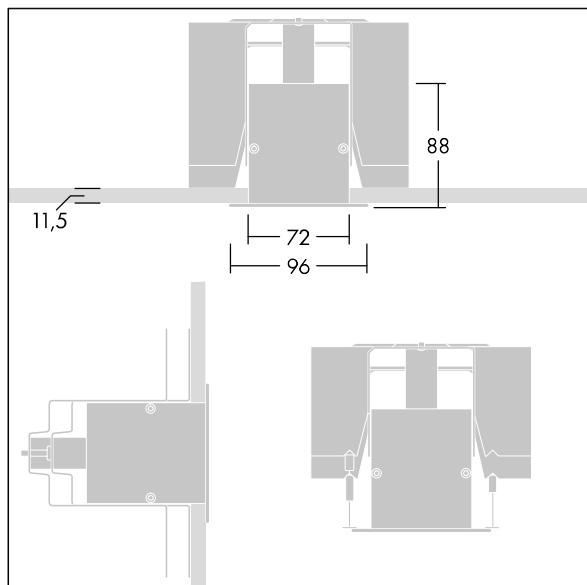

Equaline

Equaline innrammet (F)-kanal med optikk for 2. generasjon Equaline. Armaturhus: pulverlakkert aluminium, egnet for modulær montering eller montering i gipstak. For enkelt- og rekkemontering, Kontinuerlig rekke med synlige ledd mellom optikkdelene. Optikk: Luminansreduserende optikk (LRO) med $UGR < 19$, lagd av PMMA. Lyslist, endestykkesett og monteringsutrusting kan bestilles separat. Armaturen har halogenfrie ledninger.

Equaline består av en kanal, LED-batteri, deksel og tilbehør, som må konfigureres og bestilles separat. Dette produktet er en del av den komplette konfigurasjonen.

Mål: 3000 x 96 x 88 mm

Vekt: 6,3 kg

TLG_EQUL_F_C_MPO_Channel_CFWH.jpg