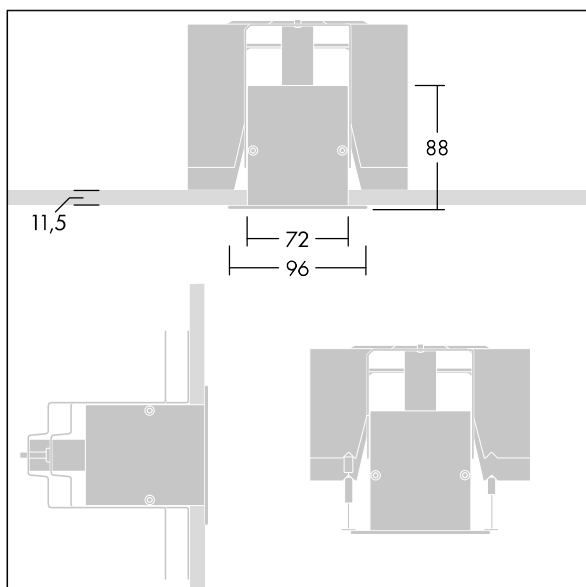

### Equaline

Equaline innrammet (F)-kanal med optikk for 2. generasjon Equaline. Armaturhus: pulverlakkert aluminium, egnet for modulær montering eller montering i gipstak. For enkelt- og rekkemontering, Optikk: opal (PM) lagd av PMMA. Lyslist, endestykkesett og monteringsstilbehør kan bestilles separat. Armaturen har halogenfrie ledninger.

Equaline består av en kanal, LED-batteri, deksel og tilbehør, som må konfigureres og bestilles separat. Dette produktet er en del av den komplette konfigurasjonen.

Mål: 1750 x 96 x 88 mm

Vekt: 3,7 kg

TLG\_EQUL\_F\_C\_Opal\_Channel\_CFWH.jpg