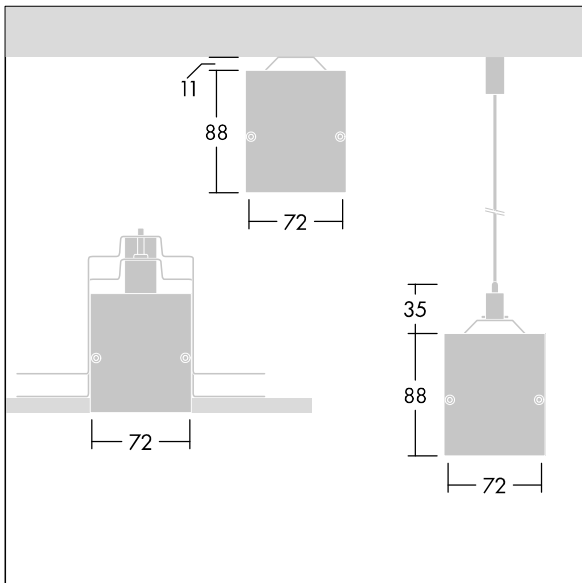

Equaline

Equaline uten ramme-kanal med optikk for 2. generasjon Equaline. Armaturhus: sølv pulverlakkert aluminium, egnet for pendelmontering, utenpåliggende montering og montering i gipsplate. For enkelt- og rekkemontering, Kontinuerlig rekke med synlige ledd mellom optikkdelene. Optikk: Luminansreduserende optikk (LRO) med UGR<19, lagd av PMMA. Lyslist, endestykkesett og monteringsstilbehør kan bestilles separat. Armaturen har halogenfrie ledninger.

Equaline består av en kanal, LED-batteri, deksel og tilbehør, som må konfigureres og bestilles separat. Dette produktet er en del av den komplette konfigurasjonen.

Mål: 1500 x 72 x 88 mm
Vekt: 3,2 kg

TLG_EQUL_F_C_MPO_Channel_SR.jpg