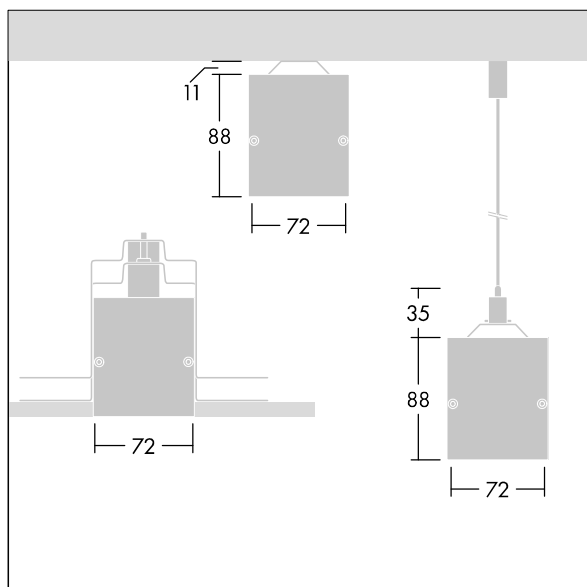

Equaline

Equaline uten ramme-kanal med optikk for 2. generasjon Equaline. Armaturhus: sølv pulverlakkert aluminium, egnet for pendelmontering, utenpåliggende montering og montering i gipsplate. For enkelt- og rekkemontering, Kontinuerlig rekke med synlige ledd mellom optikkdelene. Optikk: Luminansreduserende optikk (LRO) med UGR<19, lagd av PMMA. Lyslist, endestykkesett og monteringsstilbehør kan bestilles separat. Armaturen har halogenfrie ledninger.

Equaline består av en kanal, LED-batteri, deksel og tilbehør, som må konfigureres og bestilles separat. Dette produktet er en del av den komplette konfigurasjonen.

Mål: 1500 x 72 x 88 mm
Vekt: 3,2 kg

TLG_EQUL_F_C_MPO_Channel_SR.jpg