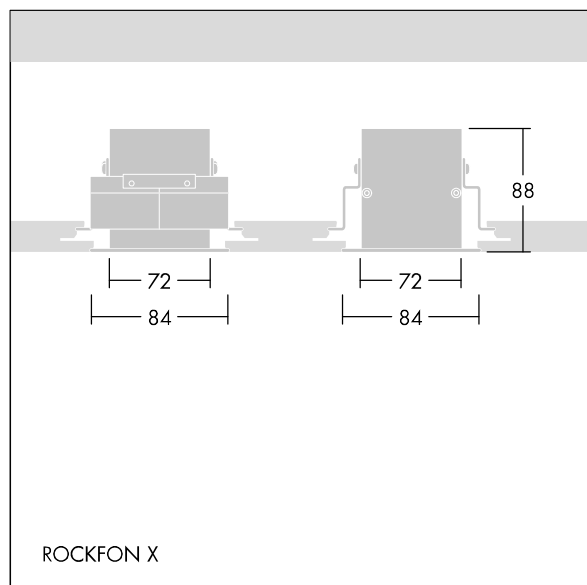

Equaline

96631973 EQL MOD HTB BRACKET SD 1200 SET

THORN

Equaline

Side-brakett for innfelt montering av EQL-kanaler i modulær tak med skjult ledd. Lengde 1200 mm.

ZS_ERS_F_96631973_02.jpg

TLG_EQUAL_M_rockfon_niv.wmf