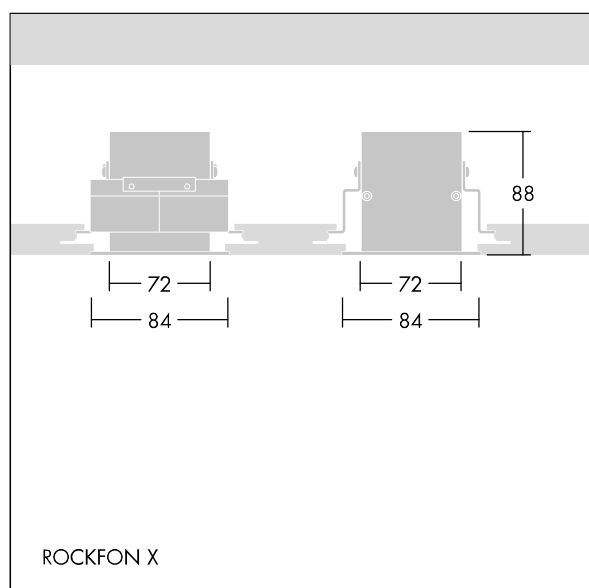

Equaline

96631972 EQL MOD HTB BRACKET SD 600 SET

THORN

Equaline

Side-brakett for innfelt montering av EQL-kanaler i modulær tak med skjult ledd. Lengde 600 mm.

ZS_ERS_F_96631972_1.jpg

TLG_EQUL_M_rockfon_niv.wmf