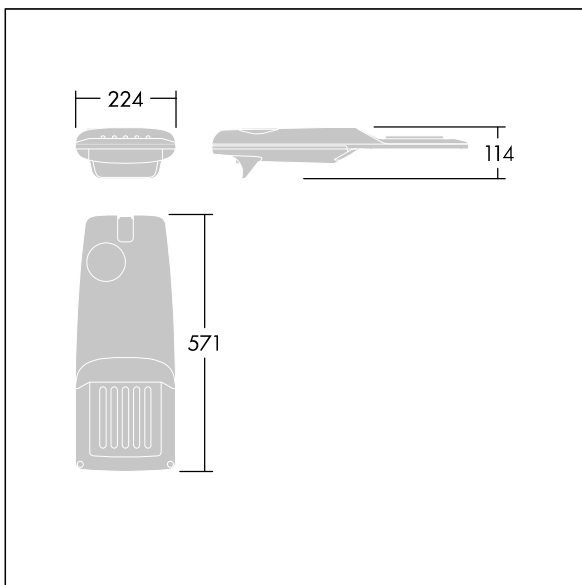

Isaro Pro

THORN

3501748 / 92905986 IP 36L70-740 NR M BS 3550 CL2 T60F ->

Isaro Pro

En moderne LED-veilylsarmatur (liten) med 36 LED som drives av 700mA med smal veioptikk. Programmerbar LED-driver. Klasse II elektrisk, IP66, IK09. Armaturhus: presstøpt aluminium (EN AC-44300), pulverlakkert teksturert lysegrå 150 (likner RAL9006). Utligger: presstøpt aluminium (EN AC-44300), pulverlakkert teksturert lysegrå 150 (likner RAL9006). Avskjerming: 5 mm tykt glass. Fester: rustfritt stål. Leveres med Ø60 mm festeanordningsadapter forhåndsmontert for mastetopp, 5° helling. Utstyrt med krets for 50% strømreduksjon, effektiv 3 timer før og 5 timer etter en kalkulert midnatt. Kan deaktiveres ved installasjon via en tilgjengelig intern bryter. Ferdigkablet med 10 m kabel. Med 4000K LED. Overspenningsvern: 10 kV enkeltpuls fellesmodus og 8 kV flerpuls fellesmodus og 6 kV flerpuls differensialmodus. Hvis permanent DALI-system er tilkoblet, 6 kV flerpuls felles- og differensialmodus.

Mål: 571 x 224 x 114 mm
Luminaire input power: 75,3 W
Lysutbytte fra armatur: 11661 lm
Armatureffektivitet: 155 lm/W
Vekt: 6,7 kg
Vindflate: 0.054 m²

TLG_ISRP_F_PDB_SIL.jpg

TLG_ISRP_M_LD1.wmf

Dette produktet inneholder en lyskilde med energieffektivitetsklasse E.