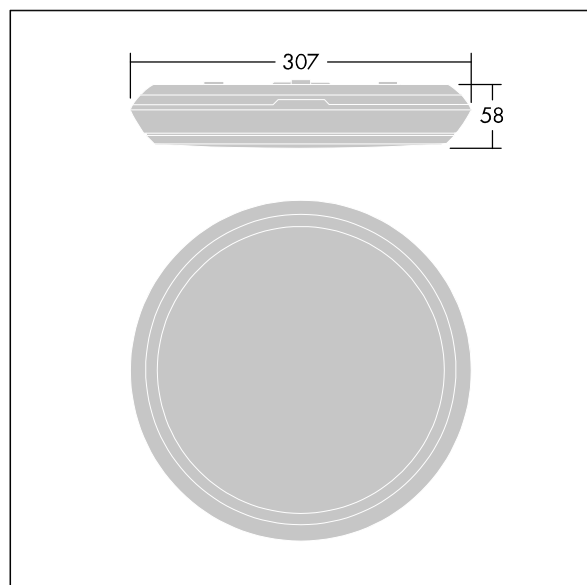

Katona

En svært smal rund funksjonell LED-armatur. Fast ytelse LED-driver. Armaturhus: polykarbonat. Avskjerming: opal polykarbonat. Elektrisk dobbeltisolert klasse II, IP65, IK10. Med integrert bevegelsessensor. Med 3000K LED. Velegnet for direkte montering på vegg eller i tak. Sløyfing er mulig for kabler opptil 2,5 mm².

Mål: Ø307 x 58 mm
 Luminaire input power: 11,7 W
 Lysutbytte fra armatur: 1325 lm
 Armatureffektivitet: 113 lm/W
 Vekt: 1,1 kg

TLG_KATO_F_RD_PDB.jpg

TLG_KATO_M_RD_LDS.wmf

Dette produktet inneholder en lyskilde med energieffektivitetsklasse D.