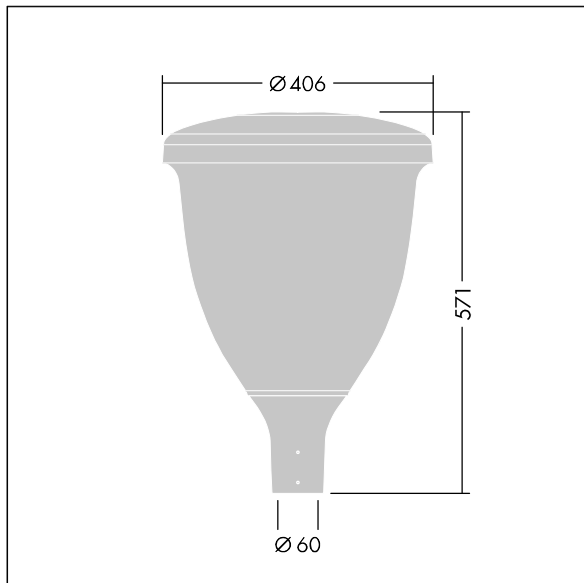

96631903 VO 18L35-740 SF RS CL1 W5 T60 ANT

Volupto

En stilig, mastetoppmontert LED-armatur med rotasjonssymmetriskfordeling. Programmerbar LED-driver med 18 LED som drives ved 350mA. Klasse I elektrisk, IP66, IK10. Toppskjerm og sokkel: korrosjonsbestandig presstøpt pulverlakkert aluminium, med teksturert antracitgrå (nær RAL7043) finish. Avskjerming: UV-stabilisert polykarbonat. Med 4000K LED. Ferdigkablet med 5 m kabel. Montering på mast på Ø60 mm mast.

Mål: Ø60/406 x 571 mm
Luminaire input power: 19,5 W
Lysutbytte fra armatur: 2856 lm
Armatureffektivitet: 146 lm/W
Vekt: 7,59 kg
Vindflate: 0.143 m²

TLG_VOLU_F_Side.jpg

TLG_VOLU_M_60.wmf

Dette produktet inneholder en lyskilde med energieffektivitetsklasse D.

Volupto

96631903 VO 18L35-740 SF RS CL1 W5 T60 ANT

THORN