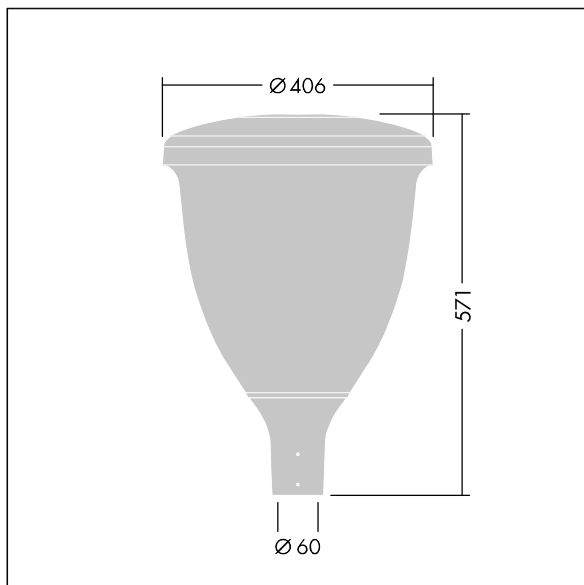

96631903 VO 18L35-740 SF RS CL1 W5 T60 ANT

## Volupto

En stilig, mastetoppmontert LED-armatur med rotasjonssymmetriskfordeling. Programmerbar LED-driver med 18 LED som drives ved 350mA. Klasse I elektrisk, IP66, IK10. Toppskjerm og sokkel: korrosjonsbestandig presstøpt pulverlakkert aluminium, med teksturert antracitgrå (nær RAL7043) finish. Avskjerming: UV-stabilisert polykarbonat. Med 4000K LED. Ferdigkablet med 5 m kabel. Montering på mast på Ø60 mm mast.

Mål: Ø60/406 x 571 mm  
Luminaire input power: 19,5 W  
Lysutbytte fra armatur: 2856 lm  
Armatureffektivitet: 146 lm/W  
Vekt: 7,59 kg  
Vindflate: 0.143 m<sup>2</sup>

TLG\_VOLU\_F\_Side.jpg

TLG\_VOLU\_M\_60.wmf