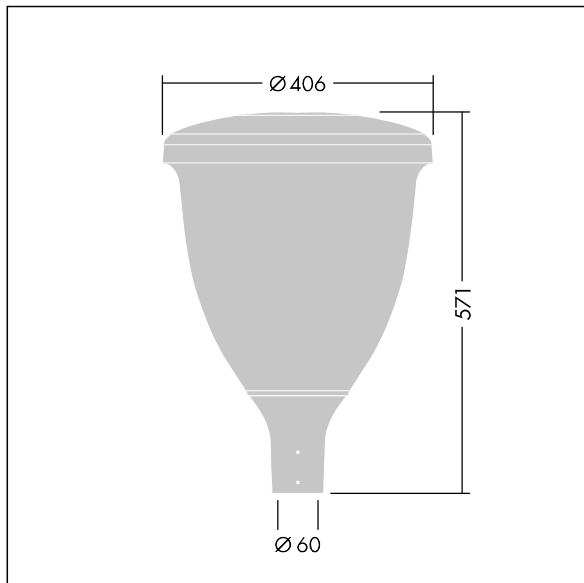

Volupto

THORN

96631900 VO 24L70-740 SF WSC CL2 W5 T60 ANT

Volupto

En stilig, mastetoppmontert LED-armatur med bred gate- og komfortfordeling. Programmerbar LED-driver med 24 LED som drives ved 700mA. Klasse II elektrisk, IP66, IK10. Toppskjerm og sokkel: korrosjonsbestandig presstøpt pulverlakkert aluminium, med teksturert antracitgrå (nær RAL7043) finish. Avskjerming: UV-stabilisert polykarbonat. Med 4000K LED. Ferdigkablet med 5 m kabel. Montering på mast på Ø60 mm mast.

Mål: Ø60/406 x 571 mm
Luminaire input power: 50,9 W
Lysutbytte fra armatur: 7250 lm
Armatureffektivitet: 142 lm/W
Vekt: 7,47 kg
Vindflate: 0.143 m²

TLG_VOLU_F_Side.jpg

TLG_VOLU_M_60.wmf

Dette produktet inneholder en lyskilde med energieffektivitetsklasse D.

Volupto

96631900 VO 24L70-740 SF WSC CL2 W5 T60 ANT

THORN