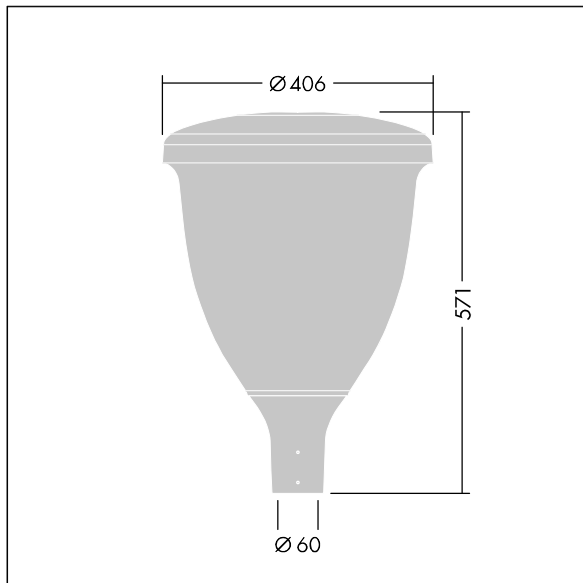

### Volupto

En stilig, mastetoppmontert LED-armatur med bred gate- og komfortfordeling. Programmerbar LED-driver med 24 LED som drives ved 500mA. Klasse I elektrisk, IP66, IK10. Toppskjerm og sokkel: korrosjonsbestandig presstøpt pulverlakkert aluminium, med teksturert antracitgrå (nær RAL7043) finish. Avskjerming: UV-stabilisert polykarbonat. Med 4000K LED. Ferdigkablet med 5 m kabel. Montering på mast på Ø60 mm mast.

Mål: Ø60/406 x 571 mm  
Luminaire input power: 36,1 W  
Lysutbytte fra armatur: 5412 lm  
Armatureffektivitet: 150 lm/W  
Vekt: 7,59 kg  
Vindflate: 0.143 m<sup>2</sup>

TLG\_VOLU\_F\_Side.jpg

TLG\_VOLU\_M\_60.wmf