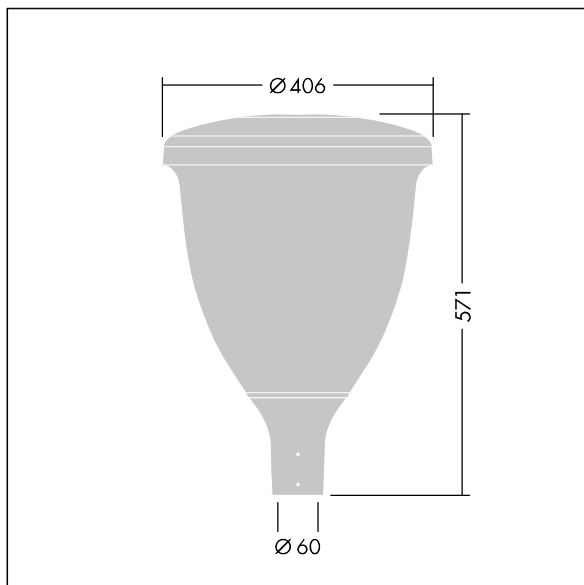

Volupto

En stilig, mastetoppmontert LED-armatur med bred gate- og komfortfordeling. Programmerbar LED-driver med 24 LED som drives ved 500mA. Klasse II elektrisk, IP66, IK10. Toppskjerm og sokkel: korrosjonsbestandig presstøpt pulverlakkert aluminium, med teksturert antracitgrå (nær RAL7043) finish. Avskjerming: UV-stabilisert polykarbonat. Med 4000K LED. Ferdigkablet med 5 m kabel. Montering på mast på Ø60 mm mast.

Mål: Ø60/406 x 571 mm
Luminaire input power: 36,1 W
Lysutbytte fra armatur: 5412 lm
Armatureffektivitet: 150 lm/W
Vekt: 7,47 kg
Vindflate: 0.143 m²

TLG_VOLU_F_Side.jpg

TLG_VOLU_M_60.wmf

Dette produktet inneholder en lyskilde med energieffektivitetsklasse D.

Volupto

96631898 VO 24L50-740 SF WSC CL2 W5 T60 ANT

THORN