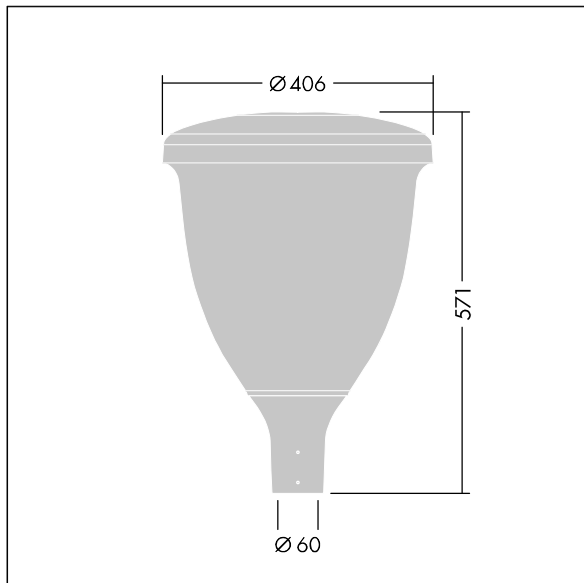

96631897 VO 24L35-740 SF WSC CL1 W5 T60 ANT

Volupto

En stilig, mastetoppmontert LED-armatur med bred gate- og komfortfordeling. Programmerbar LED-driver med 24 LED som drives ved 350mA. Klasse I elektrisk, IP66, IK10. Toppskjerm og sokkel: korrosjonsbestandig presstøpt pulverlakkert aluminium, med teksturert antracitgrå (nær RAL7043) finish. Avskjerming: UV-stabilisert polykarbonat. Med 4000K LED. Ferdigkablet med 5 m kabel. Montering på mast på Ø60 mm mast.

Mål: Ø60/406 x 571 mm
Luminaire input power: 25,7 W
Lysutbytte fra armatur: 3935 lm
Armatureffektivitet: 153 lm/W
Vekt: 7,59 kg
Vindflate: 0.143 m²

TLG_VOLU_F_Side.jpg

TLG_VOLU_M_60.wmf

Dette produktet inneholder en lyskilde med energieffektivitetsklasse D.

Volupto

96631897 VO 24L35-740 SF WSC CL1 W5 T60 ANT

THORN