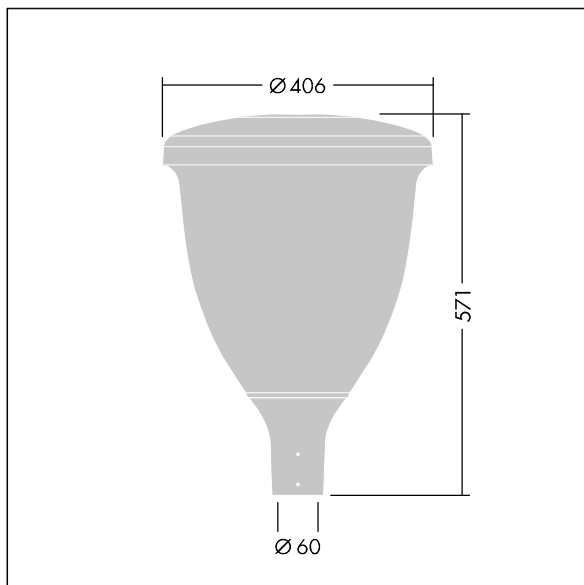

96631897 VO 24L35-740 SF WSC CL1 W5 T60 ANT

Volupto

En stilig, mastetoppmontert LED-armatur med bred gate- og komfortfordeling. Programmerbar LED-driver med 24 LED som drives ved 350mA. Klasse I elektrisk, IP66, IK10. Toppskjerm og sokkel: korrosjonsbestandig presstøpt pulverlakkert aluminium, med teksturert antracitgrå (nær RAL7043) finish. Avskjerming: UV-stabilisert polykarbonat. Med 4000K LED. Ferdigkablet med 5 m kabel. Montering på mast på Ø60 mm mast.

Mål: Ø60/406 x 571 mm
Luminaire input power: 25,7 W
Lysutbytte fra armatur: 3935 lm
Armatureffektivitet: 153 lm/W
Vekt: 7,59 kg
Vindflate: 0.143 m²

TLG_VOLU_F_Side.jpg

TLG_VOLU_M_60.wmf

Dette produktet inneholder en lyskilde med energieffektivitetsklasse D.