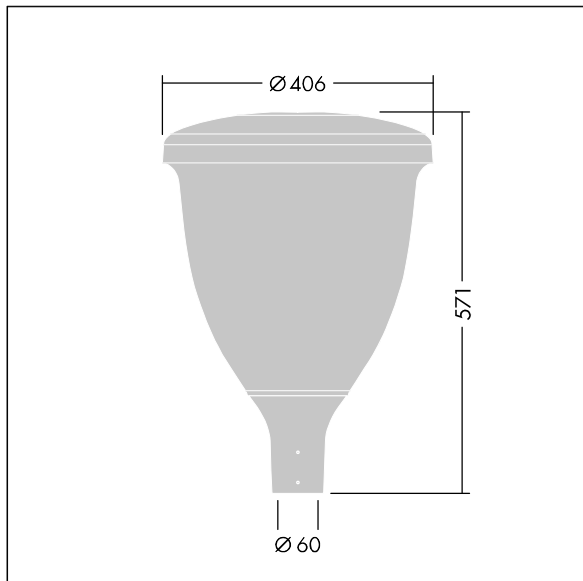

96631894 VO 12L105-740 SF WSC CL2 W5 T60 ANT

Volupto

En stilig, mastetoppmontert LED-armatur med bred gate- og komfortfordeling. Programmerbar LED-driver med 12 LED som drives ved 1,05A. Klasse II elektrisk, IP66, IK10. Toppskjerm og sokkel: korrosjonsbestandig presstøpt pulverlakkert aluminium, med teksturert antracitgrå (nær RAL7043) finish. Avskjerming: UV-stabilisert polykarbonat. Med 4000K LED. Ferdigkablet med 5 m kabel. Montering på mast på Ø60 mm mast.

Mål: Ø60/406 x 571 mm
Luminaire input power: 40,3 W
Lysutbytte fra armatur: 5181 lm
Armatureffektivitet: 129 lm/W
Vekt: 7,42 kg
Vindflate: 0.143 m²

TLG_VOLU_F_Side.jpg

TLG_VOLU_M_60.wmf

Dette produktet inneholder en lyskilde med energieffektivitetsklasse D.