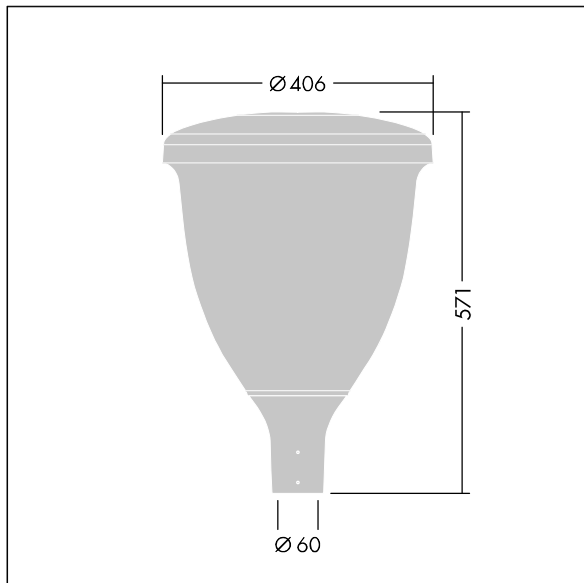

Volupto

THORN

96631891 VO 12L50-740 SF WSC CL1 W5 T60 ANT

Volupto

En stilig, mastetoppmontert LED-armatur med bred gate- og komfortfordeling. Programmerbar LED-driver med 12 LED som drives ved 500mA. Klasse I elektrisk, IP66, IK10. Toppskjerm og sokkel: korrosjonsbestandig presstøpt pulverlakkert aluminium, med teksturert antracitgrå (nær RAL7043) finish. Avskjerming: UV-stabilisert polykarbonat. Med 4000K LED. Ferdigkablet med 5 m kabel. Montering på mast på Ø60 mm mast.

Mål: Ø60/406 x 571 mm
Luminaire input power: 18,8 W
Lysutbytte fra armatur: 2729 lm
Armatureffektivitet: 145 lm/W
Vekt: 7,53 kg
Vindflate: 0.143 m²

TLG_VOLU_F_Side.jpg

TLG_VOLU_M_60.wmf

Dette produktet inneholder en lyskilde med energieffektivitetsklasse D.