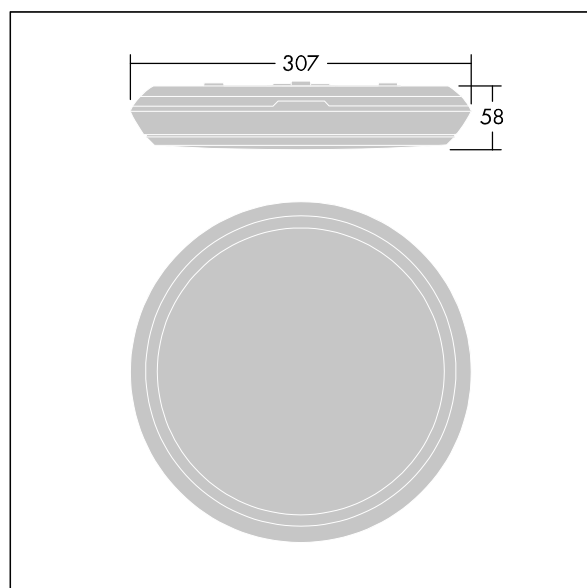

TLG_KATO_M_RD_LDS.wmf

Dette produktet inneholder en lyskilde med energieffektivitetsklasse C.