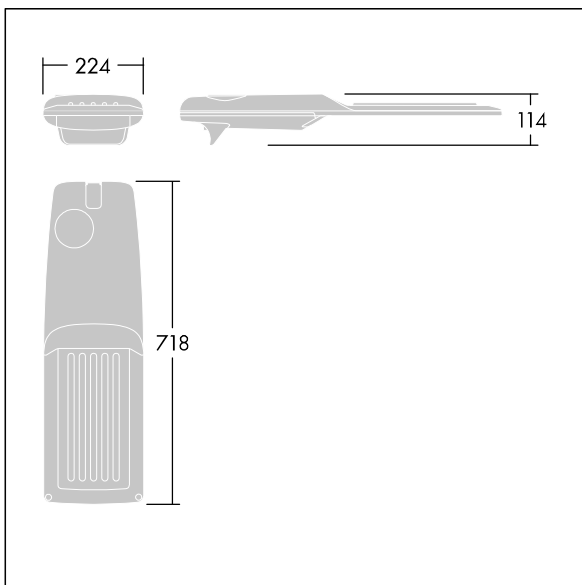

Isaro Pro

THORN

92904754 IP 60L50-740 RC M BS 3550 CL2 M60 ANT

Isaro Pro

En moderne LED-veilylsarmatur (medium) med 60 LED som drives av 500mA med Vei og komfortoptikk. Programmerbar LED-driver. Klasse II elektrisk, IP66, IK09. Armaturhus: presstøpt aluminium (EN AC-44300), pulverlakkert teksturert antracitgrå (nær RAL7043). Utligger: presstøpt aluminium (EN AC-44300), pulverlakkert teksturert antracitgrå (nær RAL7043). Avskjerming: 5 mm tykt glass. Fester: rustfritt stål. Leveres med Ø60 mm festeordningsadapter som kan monteres på mastetopp (0°/5°/10°/15°/20° helling) eller utliggerarm (-15°/-10°/-5°/0°/5°/10°/15° helling). Utstyrt med krets for 50% strømreduksjon, effektiv 3 timer før og 5 timer etter en kalkulert midnatt. Kan deaktiveres ved installasjon via en tilgjengelig intern bryter. Med 4000K LED. Overspenningsvern: 10 kV enkeltpuls fellesmodus og 8 kV flerpuls fellesmodus og 6 kV flerpuls differensialmodus. Hvis permanent DALI-system er tilkoblet, 6 kV flerpuls felles- og differensialmodus.

Mål: 718 x 224 x 114 mm
Luminaire input power: 88,8 W
Lysutbytte fra armatur: 14681 lm
Armatureffektivitet: 165 lm/W
Vekt: 7,6 kg
Vindflate: 0.066 m²

TLG_ISRP_F_M_PDB_ANT.jpg

TLG_ISRP_M_LD2.wmf

Dette produktet inneholder lyskilder med energieffektivitetsklassene D, E.