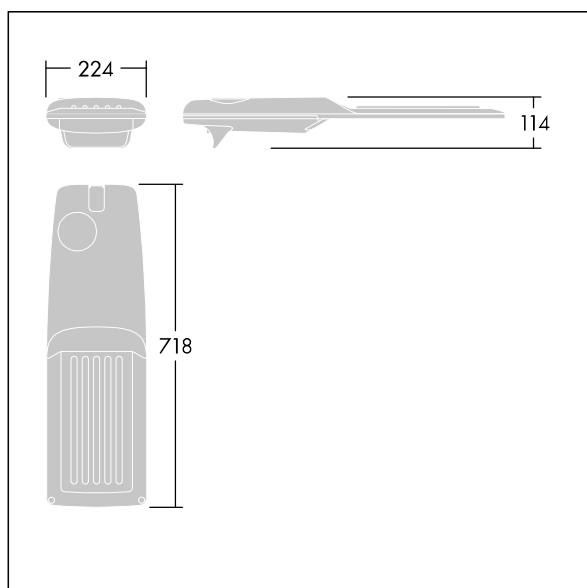

Mål: 718 x 224 x 114 mm  
Luminaire input power: 88,8 W  
Lysutbytte fra armatur: 14500 lm  
Armatureffektivitet: 163 lm/W  
Vekt: 7,6 kg  
Vindflate: 0.066 m<sup>2</sup>

TLG\_ISRP\_F\_M\_PDB\_ANT.jpg

TLG\_ISRP\_M\_LD2.wmf