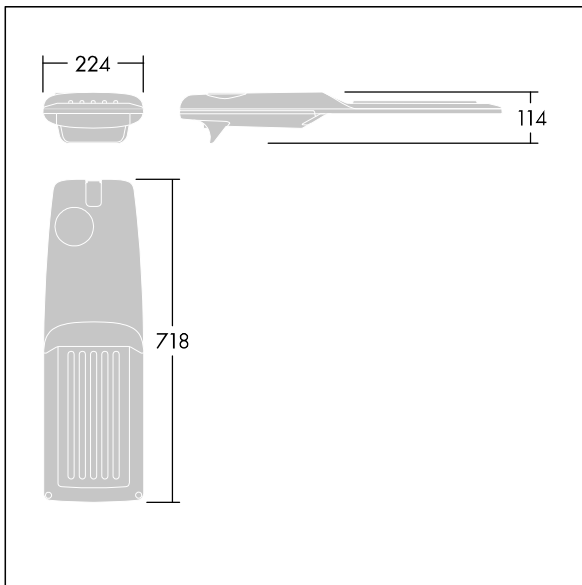

Isaro Pro

THORN

92904751 IP 60L35-740 SC M BS 3550 CL2 M60 ANT

Isaro Pro

En moderne LED-veilylsarmatur (medium) med 60 LED som drives av 350mA med Gate- og komfortoptikk. Programmerbar LED-driver. Klasse II elektrisk, IP66, IK09. Armaturhus: presstøpt aluminium (EN AC-44300), pulverlakkert teksturert antracitgrå (nær RAL7043). Utligger: presstøpt aluminium (EN AC-44300), pulverlakkert teksturert antracitgrå (nær RAL7043). Avskjerming: 5 mm tykt glass. Fester: rustfritt stål. Leveres med Ø60 mm festeordningsadapter som kan monteres på mastetopp (0°/5°/10°/15°/20° helling) eller utliggerarm (-15°/-10°/-5°/0°/5°/10°/15° helling). Utstyrt med krets for 50% strømreduksjon, effektiv 3 timer før og 5 timer etter en kalkulert midnatt. Kan deaktiveres ved installasjon via en tilgjengelig intern bryter. Med 4000K LED. Overspenningsvern: 10 kV enkeltpuls fellesmodus og 8 kV flerpuls fellesmodus og 6 kV flerpuls differensialmodus. Hvis permanent DALI-system er tilkoblet, 6 kV flerpuls felles- og differensialmodus.

Mål: 718 x 224 x 114 mm
Luminaire input power: 61,8 W
Lysutbytte fra armatur: 10662 lm
Armatureffektivitet: 173 lm/W
Vekt: 7,6 kg
Vindflate: 0.066 m²

TLG_ISRP_F_M_PDB_ANT.jpg

TLG_ISRP_M_LD2.wmf

Dette produktet inneholder lyskilder med energieffektivitetsklassene D, E.