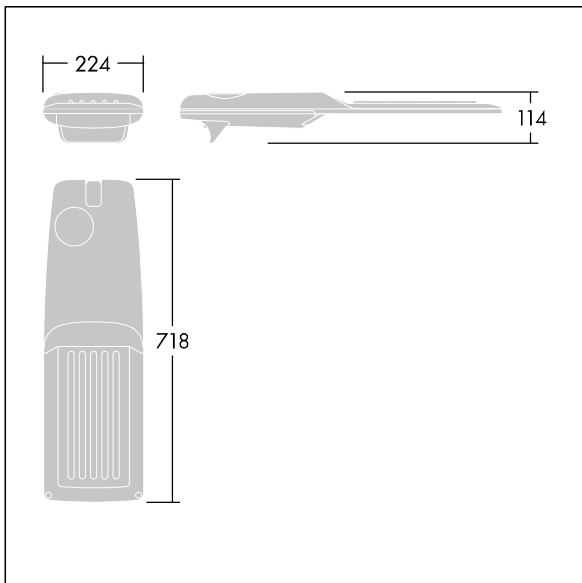

Isaro Pro

THORN

92904748 IP 60L35-740 ENR M BS 3550 CL2 M60 ANT

Isaro Pro

En moderne LED-veilylsarmatur (medium) med 60 LED som drives av 350mA med Ekstra smal veioptikk. Programmerbar LED-driver. Klasse II elektrisk, IP66, IK09. Armaturhus: presstøpt aluminium (EN AC-44300), pulverlakkert teksturert antracitgrå (nær RAL7043). Utligger: presstøpt aluminium (EN AC-44300), pulverlakkert teksturert antracitgrå (nær RAL7043). Avskjerming: 5 mm tykt glass. Fester: rustfritt stål. Leveres med Ø60 mm festeordningsadapter som kan monteres på mastetopp (0°/5°/10°/15°/20° helling) eller utliggerarm (-15°/-10°/-5°/0°/5°/10°/15° helling). Utstyrt med krets for 50% strømreduksjon, effektiv 3 timer før og 5 timer etter en kalkulert midnatt. Kan deaktiveres ved installasjon via en tilgjengelig intern bryter. Med 4000K LED. Overspenningsvern: 10 kV enkeltpuls fellesmodus og 8 kV flerpuls fellesmodus og 6 kV flerpuls differensialmodus. Hvis permanent DALI-system er tilkoblet, 6 kV flerpuls felles- og differensialmodus.

Mål: 718 x 224 x 114 mm
Luminaire input power: 61,8 W
Lysutbytte fra armatur: 10566 lm
Armatureffektivitet: 171 lm/W
Vekt: 7,6 kg
Vindflate: 0.066 m²

TLG_ISRP_F_M_PDB_ANT.jpg

TLG_ISRP_M_LD2.wmf

Dette produktet inneholder lyskilder med energieffektivitetsklassene D, E.