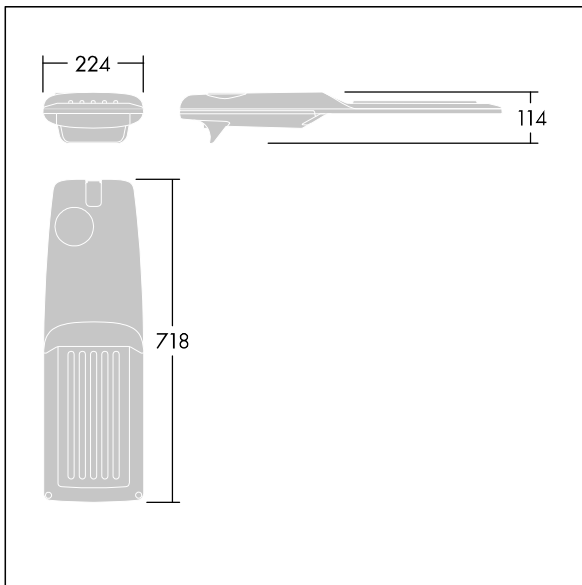

Mål: 718 x 224 x 114 mm  
Luminaire input power: 61,8 W  
Lysutbytte fra armatur: 10423 lm  
Armatureffektivitet: 169 lm/W  
Vekt: 7,6 kg  
Vindflate: 0.066 m<sup>2</sup>

TLG\_ISRP\_F\_M\_PDB\_ANT.jpg

TLG\_ISRP\_M\_LD2.wmf