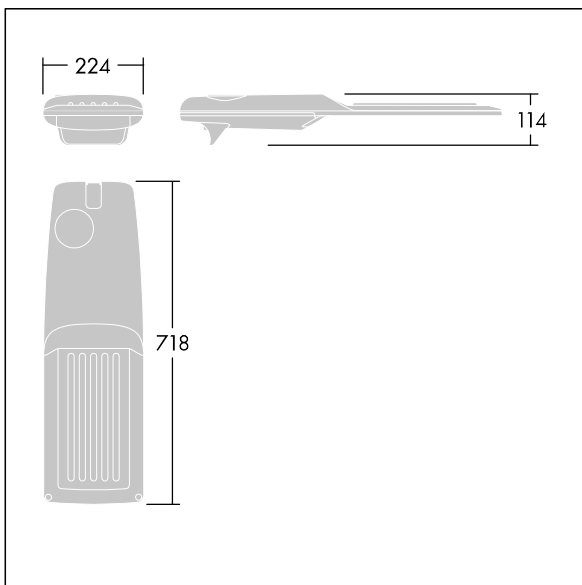

Mål: 718 x 224 x 114 mm  
Luminaire input power: 61,8 W  
Lysutbytte fra armatur: 10841 lm  
Armatureffektivitet: 175 lm/W  
Vekt: 7,6 kg  
Vindflate: 0.066 m<sup>2</sup>

TLG\_ISRP\_F\_M\_PDB\_ANT.jpg

TLG\_ISRP\_M\_LD2.wmf