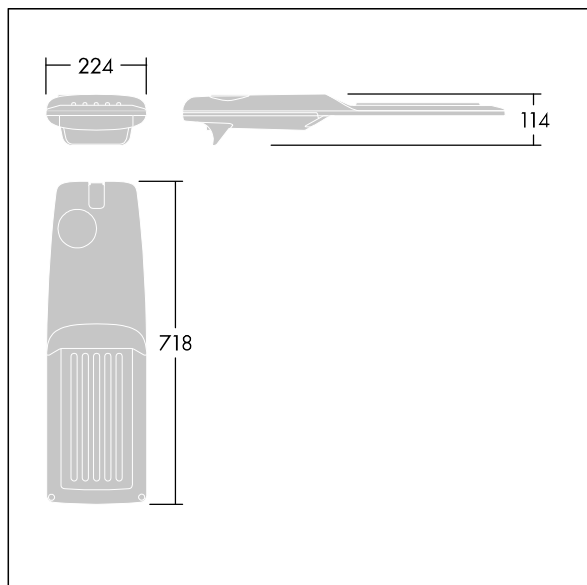

Isaro Pro

THORN

92904729 IP 48L70-740 WR M BS 3550 CL2 M60 ANT

Isaro Pro

En moderne LED-veilylsarmatur (medium) med 48 LED som drives av 700mA med Bred veioptikk. Programmerbar LED-driver. Klasse II elektrisk, IP66, IK09. Armaturhus: presstøpt aluminium (EN AC-44300), pulverlakkert teksturert antracitgrå (nær RAL7043). Utligger: presstøpt aluminium (EN AC-44300), pulverlakkert teksturert antracitgrå (nær RAL7043). Avskjerming: 5 mm tykt glass. Fester: rustfritt stål. Leveres med Ø60 mm festeordningsadapter som kan monteres på mastetopp (0°/5°/10°/15°/20° helling) eller utliggerarm (-15°/-10°/-5°/0°/5°/10°/15° helling). Utstyrt med krets for 50% strømreduksjon, effektiv 3 timer før og 5 timer etter en kalkulert midnatt. Kan deaktiveres ved installasjon via en tilgjengelig intern bryter. Med 4000K LED. Overspenningsvern: 10 kV enkeltpuls fellesmodus og 8 kV flerpuls fellesmodus og 6 kV flerpuls differensialmodus. Hvis permanent DALI-system er tilkoblet, 6 kV flerpuls felles- og differensialmodus.

Mål: 718 x 224 x 114 mm
Luminaire input power: 100 W
Lysutbytte fra armatur: 15707 lm
Armatureffektivitet: 157 lm/W
Vekt: 7,4 kg
Vindflate: 0.066 m²

TLG_ISRP_F_M_PDB_ANT.jpg

TLG_ISRP_M_LD2.wmf

Dette produktet inneholder en lyskilde med energieffektivitetsklasse D.