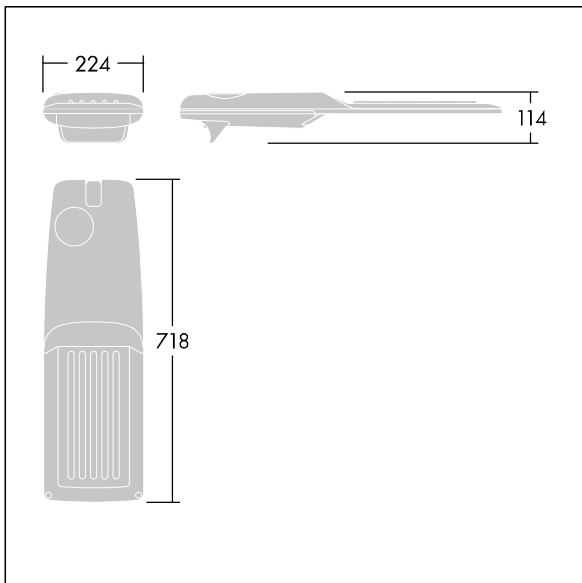

Isaro Pro

THORN

92904727 IP 48L70-740 ES M BS 3550 CL2 M60 ANT

Isaro Pro

En moderne LED-veilylsarmatur (medium) med 48 LED som drives av 700mA med Omfattende gateoptikk. Programmerbar LED-driver. Klasse II elektrisk, IP66, IK09. Armaturhus: presstøpt aluminium (EN AC-44300), pulverlakkert teksturert antracitgrå (nær RAL7043). Utligger: presstøpt aluminium (EN AC-44300), pulverlakkert teksturert antracitgrå (nær RAL7043). Avskjerming: 5 mm tykt glass. Fester: rustfritt stål. Leveres med Ø60 mm festeordningsadapter som kan monteres på mastetopp (0°/5°/10°/15°/20° helling) eller utliggerarm (-15°/-10°/-5°/0°/5°/10°/15° helling). Utstyrt med krets for 50% strømreduksjon, effektiv 3 timer før og 5 timer etter en kalkulert midnatt. Kan deaktiveres ved installasjon via en tilgjengelig intern bryter. Med 4000K LED. Overspenningsvern: 10 kV enkeltpuls fellesmodus og 8 kV flerpuls fellesmodus og 6 kV flerpuls differensialmodus. Hvis permanent DALI-system er tilkoblet, 6 kV flerpuls felles- og differensialmodus.

Mål: 718 x 224 x 114 mm
Luminaire input power: 100 W
Lysutbytte fra armatur: 15161 lm
Armatureffektivitet: 152 lm/W
Vekt: 7,4 kg
Vindflate: 0.066 m²

TLG_ISRP_F_M_PDB_ANT.jpg

TLG_ISRP_M_LD2.wmf

Dette produktet inneholder en lyskilde med energieffektivitetsklasse D.