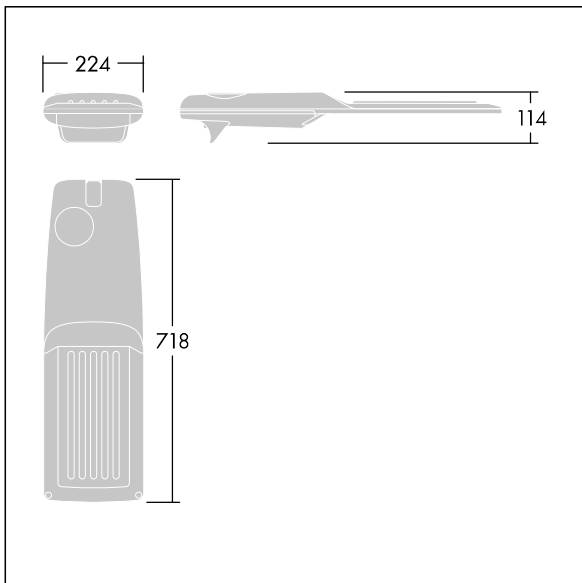

Isaro Pro

THORN

92904814 IP 72L70-740 IVS M BS 3550 CL2 M60 ANT

Isaro Pro

En moderne LED-veilylsarmatur (medium) med 72 LED som drives av 700mA med Fotgjengerfeltoptikk. Programmerbar LED-driver. Klasse II elektrisk, IP66, IK09. Armaturhus: presstøpt aluminium (EN AC-44300), pulverlakkert teksturert antracitgrå (nær RAL7043). Utligger: presstøpt aluminium (EN AC-44300), pulverlakkert teksturert antracitgrå (nær RAL7043). Avskjerming: 5 mm tykt glass. Fester: rustfritt stål. Leveres med Ø60 mm festeordningsadapter som kan monteres på mastetopp (0°/5°/10°/15°/20° helling) eller utliggerarm (-15°/-10°/-5°/0°/5°/10°/15° helling). Utstyrt med krets for 50% strømreduksjon, effektiv 3 timer før og 5 timer etter en kalkulert midnatt. Kan deaktiveres ved installasjon via en tilgjengelig intern bryter. Med 4000K LED. Overspenningsvern: 10 kV enkeltpuls fellesmodus og 8 kV flerpuls fellesmodus og 6 kV flerpuls differensialmodus. Hvis permanent DALI-system er tilkoblet, 6 kV flerpuls felles- og differensialmodus.

Mål: 718 x 224 x 114 mm
Luminaire input power: 149,3 W
Lysutbytte fra armatur: 22589 lm
Armatureffektivitet: 151 lm/W
Vekt: 7,7 kg
Vindflate: 0.066 m²

TLG_ISRP_F_M_PDB_ANT.jpg

TLG_ISRP_M_LD2.wmf

Dette produktet inneholder en lyskilde med energieffektivitetsklasse E.