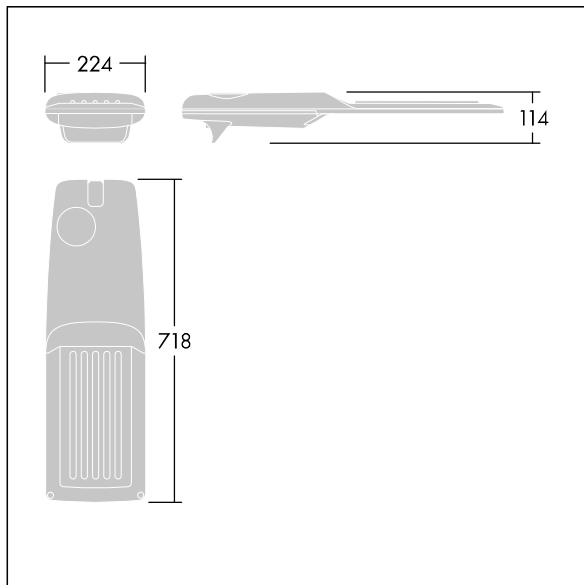

Isaro Pro

THORN

92904810 IP 72L70-740 WS M BS 3550 CL2 M60 ANT

Isaro Pro

En moderne LED-veilylsarmatur (medium) med 72 LED som drives av 700mA med Bred gateoptikk. Programmerbar LED-driver. Klasse II elektrisk, IP66, IK09. Armaturhus: presstøpt aluminium (EN AC-44300), pulverlakkert teksturert antracitgrå (nær RAL7043). Utligger: presstøpt aluminium (EN AC-44300), pulverlakkert teksturert antracitgrå (nær RAL7043). Avskjerming: 5 mm tykt glass. Fester: rustfritt stål. Leveres med Ø60 mm festeordningsadapter som kan monteres på mastetopp (0°/5°/10°/15°/20° helling) eller utliggerarm (-15°/-10°/-5°/0°/5°/10°/15° helling). Utstyrt med krets for 50% strømreduksjon, effektiv 3 timer før og 5 timer etter en kalkulert midnatt. Kan deaktiveres ved installasjon via en tilgjengelig intern bryter. Med 4000K LED. Overspenningsvern: 10 kV enkeltpuls fellesmodus og 8 kV flerpuls fellesmodus og 6 kV flerpuls differensialmodus. Hvis permanent DALI-system er tilkoblet, 6 kV flerpuls felles- og differensialmodus.

Mål: 718 x 224 x 114 mm
Luminaire input power: 149,3 W
Lysutbytte fra armatur: 22641 lm
Armatureffektivitet: 152 lm/W
Vekt: 7,7 kg
Vindflate: 0.066 m²

TLG_ISRP_F_M_PDB_ANT.jpg

TLG_ISRP_M_LD2.wmf

Dette produktet inneholder en lyskilde med energieffektivitetsklasse E.