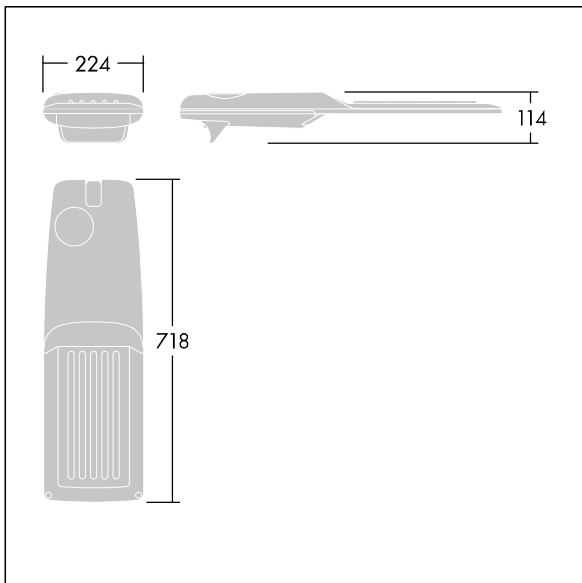

Isaro Pro

THORN

92904805 IP 72L70-740 ES M BS 3550 CL2 M60 ANT

Isaro Pro

En moderne LED-veilylsarmatur (medium) med 72 LED som drives av 700mA med Omfattende gateoptikk. Programmerbar LED-driver. Klasse II elektrisk, IP66, IK09. Armaturhus: presstøpt aluminium (EN AC-44300), pulverlakkert teksturert antracitgrå (nær RAL7043). Utligger: presstøpt aluminium (EN AC-44300), pulverlakkert teksturert antracitgrå (nær RAL7043). Avskjerming: 5 mm tykt glass. Fester: rustfritt stål. Leveres med Ø60 mm festeordningsadapter som kan monteres på mastetopp (0°/5°/10°/15°/20° helling) eller utliggerarm (-15°/-10°/-5°/0°/5°/10°/15° helling). Utstyrt med krets for 50% strømreduksjon, effektiv 3 timer før og 5 timer etter en kalkulert midnatt. Kan deaktiveres ved installasjon via en tilgjengelig intern bryter. Med 4000K LED. Overspenningsvern: 10 kV enkeltpuls fellesmodus og 8 kV flerpuls fellesmodus og 6 kV flerpuls differensialmodus. Hvis permanent DALI-system er tilkoblet, 6 kV flerpuls felles- og differensialmodus.

Mål: 718 x 224 x 114 mm
Luminaire input power: 149,3 W
Lysutbytte fra armatur: 22407 lm
Armatureffektivitet: 150 lm/W
Vekt: 7,7 kg
Vindflate: 0.066 m²

TLG_ISRP_F_M_PDB_ANT.jpg

TLG_ISRP_M_LD2.wmf

Dette produktet inneholder en lyskilde med energieffektivitetsklasse E.