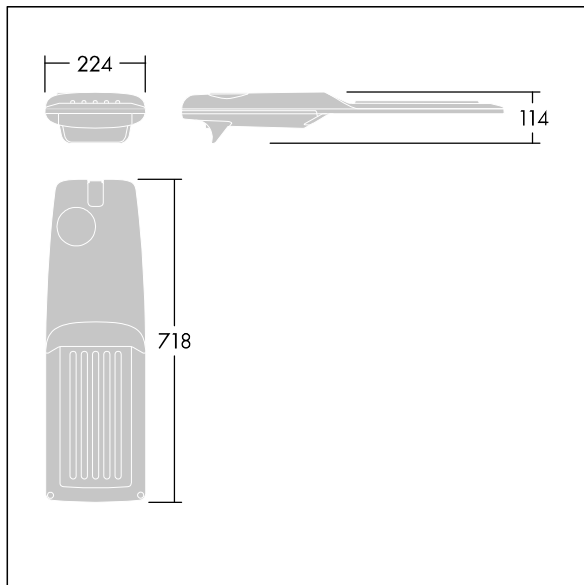

Isaro Pro

THORN

92904804 IP 72L70-740 ENR M BS 3550 CL2 M60 ANT

Isaro Pro

En moderne LED-veilylsarmatur (medium) med 72 LED som drives av 700mA med Ekstra smal veioptikk. Programmerbar LED-driver. Klasse II elektrisk, IP66, IK09. Armaturhus: presstøpt aluminium (EN AC-44300), pulverlakkert teksturert antracitgrå (nær RAL7043). Utligger: presstøpt aluminium (EN AC-44300), pulverlakkert teksturert antracitgrå (nær RAL7043). Avskjerming: 5 mm tykt glass. Fester: rustfritt stål. Leveres med Ø60 mm festeordningsadapter som kan monteres på mastetopp (0°/5°/10°/15°/20° helling) eller utliggerarm (-15°/-10°/-5°/0°/5°/10°/15° helling). Utstyrt med krets for 50% strømreduksjon, effektiv 3 timer før og 5 timer etter en kalkulert midnatt. Kan deaktiveres ved installasjon via en tilgjengelig intern bryter. Med 4000K LED. Overspenningsvern: 10 kV enkeltpuls fellesmodus og 8 kV flerpuls fellesmodus og 6 kV flerpuls differensialmodus. Hvis permanent DALI-system er tilkoblet, 6 kV flerpuls felles- og differensialmodus.

Mål: 718 x 224 x 114 mm
Luminaire input power: 149,3 W
Lysutbytte fra armatur: 22979 lm
Armatureffektivitet: 154 lm/W
Vekt: 7,7 kg
Vindflate: 0.066 m²

TLG_ISRP_F_M_PDB_ANT.jpg

TLG_ISRP_M_LD2.wmf

Dette produktet inneholder en lyskilde med energieffektivitetsklasse E.