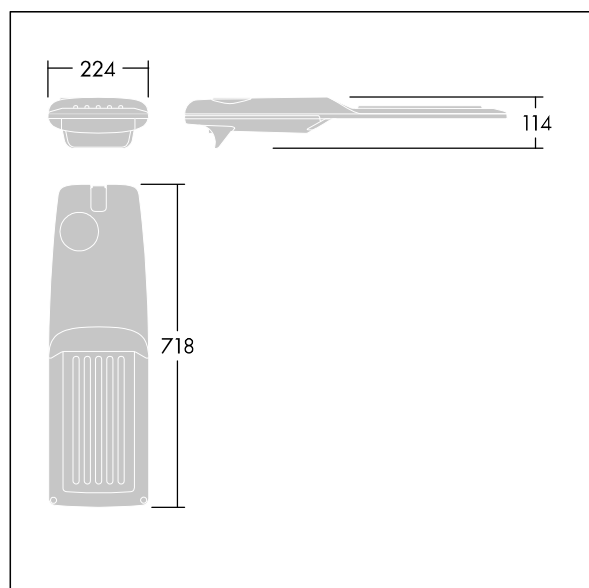

Isaro Pro

THORN

92904804 IP 72L70-740 ENR M BS 3550 CL2 M60 ANT

Isaro Pro

En moderne LED-veilylsarmatur (medium) med 72 LED som drives av 700mA med Ekstra smal veioptikk. Programmerbar LED-driver. Klasse II elektrisk, IP66, IK09. Armaturhus: presstøpt aluminium (EN AC-44300), pulverlakkert teksturert antracitgrå (nær RAL7043). Utligger: presstøpt aluminium (EN AC-44300), pulverlakkert teksturert antracitgrå (nær RAL7043). Avskjerming: 5 mm tykt glass. Fester: rustfritt stål. Leveres med Ø60 mm festeordningsadapter som kan monteres på mastetopp (0°/5°/10°/15°/20° helling) eller utliggerarm (-15°/-10°/-5°/0°/5°/10°/15° helling). Utstyrt med krets for 50% strømreduksjon, effektiv 3 timer før og 5 timer etter en kalkulert midnatt. Kan deaktiveres ved installasjon via en tilgjengelig intern bryter. Med 4000K LED. Overspenningsvern: 10 kV enkeltpuls fellesmodus og 8 kV flerpuls fellesmodus og 6 kV flerpuls differensialmodus. Hvis permanent DALI-system er tilkoblet, 6 kV flerpuls felles- og differensialmodus.

Mål: 718 x 224 x 114 mm
Luminaire input power: 149,3 W
Lysutbytte fra armatur: 22979 lm
Armatureffektivitet: 154 lm/W
Vekt: 7,7 kg
Vindflate: 0.066 m²

TLG_ISRP_F_M_PDB_ANT.jpg

TLG_ISRP_M_LD2.wmf

Dette produktet inneholder en lyskilde med energieffektivitetsklasse E.