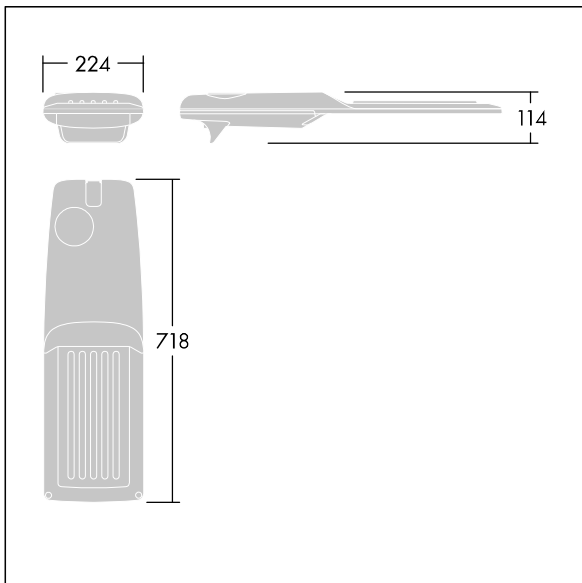

Isaro Pro

THORN

92904795 IP 72L50-740 WR M BS 3550 CL2 M60 ANT

Isaro Pro

En moderne LED-veilylsarmatur (medium) med 72 LED som drives av 500mA med Bred veioptikk. Programmerbar LED-driver. Klasse II elektrisk, IP66, IK09. Armaturhus: presstøpt aluminium (EN AC-44300), pulverlakkert teksturert antracitgrå (nær RAL7043). Utligger: presstøpt aluminium (EN AC-44300), pulverlakkert teksturert antracitgrå (nær RAL7043). Avskjerming: 5 mm tykt glass. Fester: rustfritt stål. Leveres med Ø60 mm festeordningsadapter som kan monteres på mastetopp (0°/5°/10°/15°/20° helling) eller utliggerarm (-15°/-10°/-5°/0°/5°/10°/15° helling). Utstyrt med krets for 50% strømreduksjon, effektiv 3 timer før og 5 timer etter en kalkulert midnatt. Kan deaktiveres ved installasjon via en tilgjengelig intern bryter. Med 4000K LED. Overspenningsvern: 10 kV enkeltpuls fellesmodus og 8 kV flerpuls fellesmodus og 6 kV flerpuls differensialmodus. Hvis permanent DALI-system er tilkoblet, 6 kV flerpuls felles- og differensialmodus.

Mål: 718 x 224 x 114 mm
Luminaire input power: 106,1 W
Lysutbytte fra armatur: 17472 lm
Armatureffektivitet: 165 lm/W
Vekt: 7,7 kg
Vindflate: 0.066 m²

TLG_ISRP_F_M_PDB_ANT.jpg

TLG_ISRP_M_LD2.wmf

Dette produktet inneholder en lyskilde med energieffektivitetsklasse E.