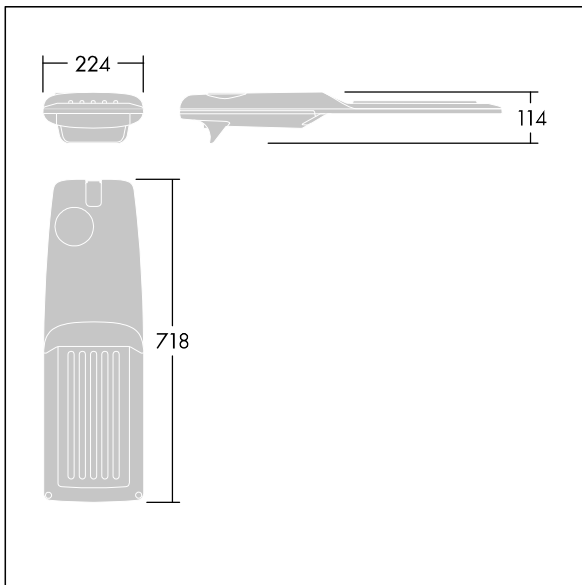

Isaro Pro

THORN

92904794 IP 72L50-740 RWT M BS 3550 CL2 M60 ANT

Isaro Pro

En moderne LED-veilylsarmatur (medium) med 72 LED som drives av 500mA med Våt veioptikk. Programmerbar LED-driver. Klasse II elektrisk, IP66, IK09. Armaturhus: presstøpt aluminium (EN AC-44300), pulverlakkert teksturert antracitgrå (nær RAL7043). Utligger: presstøpt aluminium (EN AC-44300), pulverlakkert teksturert antracitgrå (nær RAL7043). Avskjerming: 5 mm tykt glass. Fester: rustfritt stål. Leveres med Ø60 mm festeordningsadapter som kan monteres på mastetopp (0°/5°/10°/15°/20° helling) eller utliggerarm (-15°/-10°/-5°/0°/5°/10°/15° helling). Utstyrt med krets for 50% strømreduksjon, effektiv 3 timer før og 5 timer etter en kalkulert midnatt. Kan deaktiveres ved installasjon via en tilgjengelig intern bryter. Med 4000K LED. Overspenningsvern: 10 kV enkeltpuls fellesmodus og 8 kV flerpuls fellesmodus og 6 kV flerpuls differensialmodus. Hvis permanent DALI-system er tilkoblet, 6 kV flerpuls felles- og differensialmodus.

Mål: 718 x 224 x 114 mm
Luminaire input power: 106,1 W
Lysutbytte fra armatur: 17746 lm
Armatureffektivitet: 167 lm/W
Vekt: 7,7 kg
Vindflate: 0.066 m²

TLG_ISRP_F_M_PDB_ANT.jpg

TLG_ISRP_M_LD2.wmf

Dette produktet inneholder en lyskilde med energieffektivitetsklasse E.