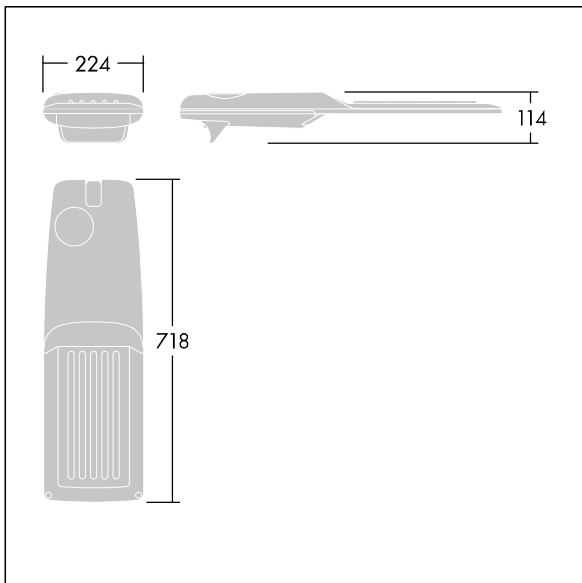

Isaro Pro

THORN

92904792 IP 72L50-740 ES M BS 3550 CL2 M60 ANT

Isaro Pro

En moderne LED-veilylsarmatur (medium) med 72 LED som drives av 500mA med Omfattende gateoptikk. Programmerbar LED-driver. Klasse II elektrisk, IP66, IK09. Armaturhus: presstøpt aluminium (EN AC-44300), pulverlakkert teksturert antracitgrå (nær RAL7043). Utligger: presstøpt aluminium (EN AC-44300), pulverlakkert teksturert antracitgrå (nær RAL7043). Avskjerming: 5 mm tykt glass. Fester: rustfritt stål. Leveres med Ø60 mm festeordningsadapter som kan monteres på mastetopp (0°/5°/10°/15°/20° helling) eller utliggerarm (-15°/-10°/-5°/0°/5°/10°/15° helling). Utstyrt med krets for 50% strømreduksjon, effektiv 3 timer før og 5 timer etter en kalkulert midnatt. Kan deaktiveres ved installasjon via en tilgjengelig intern bryter. Med 4000K LED. Overspenningsvern: 10 kV enkeltpuls fellesmodus og 8 kV flerpuls fellesmodus og 6 kV flerpuls differensialmodus. Hvis permanent DALI-system er tilkoblet, 6 kV flerpuls felles- og differensialmodus.

Mål: 718 x 224 x 114 mm
Luminaire input power: 106,1 W
Lysutbytte fra armatur: 16864 lm
Armatureffektivitet: 159 lm/W
Vekt: 7,7 kg
Vindflate: 0.066 m²

TLG_ISRP_F_M_PDB_ANT.jpg

TLG_ISRP_M_LD2.wmf

Dette produktet inneholder en lyskilde med energieffektivitetsklasse E.