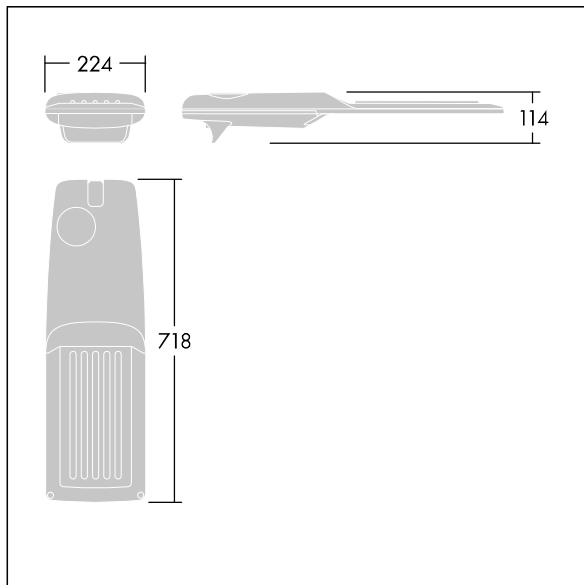

Isaro Pro

THORN

92904786 IP 60L70-740 RC M BS 3550 CL2 M60 ANT

Isaro Pro

En moderne LED-veilylsarmatur (medium) med 60 LED som drives av 700mA med Vei og komfortoptikk. Programmerbar LED-driver. Klasse II elektrisk, IP66, IK09. Armaturhus: presstøpt aluminium (EN AC-44300), pulverlakkert teksturert antracitgrå (nær RAL7043). Utligger: presstøpt aluminium (EN AC-44300), pulverlakkert teksturert antracitgrå (nær RAL7043). Avskjerming: 5 mm tykt glass. Fester: rustfritt stål. Leveres med Ø60 mm festeordningsadapter som kan monteres på mastetopp (0°/5°/10°/15°/20° helling) eller utliggerarm (-15°/-10°/-5°/0°/5°/10°/15° helling). Utstyrt med krets for 50% strømreduksjon, effektiv 3 timer før og 5 timer etter en kalkulert midnatt. Kan deaktiveres ved installasjon via en tilgjengelig intern bryter. Med 4000K LED. Overspenningsvern: 10 kV enkeltpuls fellesmodus og 8 kV flerpuls fellesmodus og 6 kV flerpuls differensialmodus. Hvis permanent DALI-system er tilkoblet, 6 kV flerpuls felles- og differensialmodus.

Mål: 718 x 224 x 114 mm
Luminaire input power: 125,2 W
Lysutbytte fra armatur: 19587 lm
Armatureffektivitet: 156 lm/W
Vekt: 7,6 kg
Vindflate: 0.066 m²

TLG_ISRP_F_M_PDB_ANT.jpg

TLG_ISRP_M_LD2.wmf

Dette produktet inneholder lyskilder med energieffektivitetsklassene D, E.