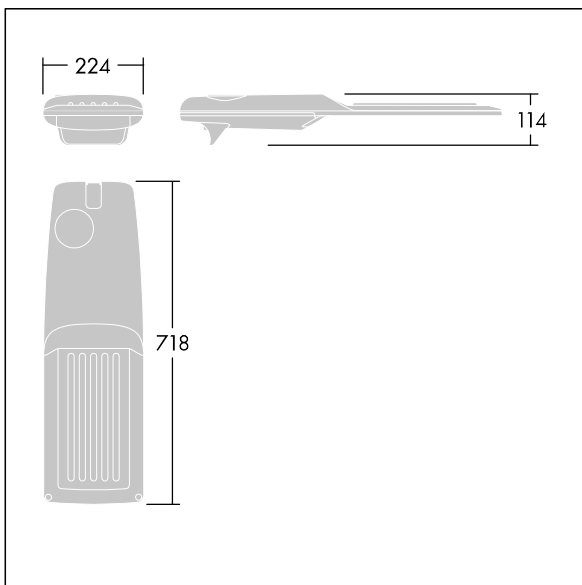

Isaro Pro

THORN

92904783 IP 72L35-740 WS M BS 3550 CL2 M60 ANT

Isaro Pro

En moderne LED-veilylsarmatur (medium) med 72 LED som drives av 350mA med Bred gateoptikk. Programmerbar LED-driver. Klasse II elektrisk, IP66, IK09. Armaturhus: presstøpt aluminium (EN AC-44300), pulverlakkert teksturert antracitgrå (nær RAL7043). Utligger: presstøpt aluminium (EN AC-44300), pulverlakkert teksturert antracitgrå (nær RAL7043). Avskjerming: 5 mm tykt glass. Fester: rustfritt stål. Leveres med Ø60 mm festeordningsadapter som kan monteres på mastetopp (0°/5°/10°/15°/20° helling) eller utliggerarm (-15°/-10°/-5°/0°/5°/10°/15° helling). Utstyrt med krets for 50% strømreduksjon, effektiv 3 timer før og 5 timer etter en kalkulert midnatt. Kan deaktiveres ved installasjon via en tilgjengelig intern bryter. Med 4000K LED. Overspenningsvern: 10 kV enkeltpuls fellesmodus og 8 kV flerpuls fellesmodus og 6 kV flerpuls differensialmodus. Hvis permanent DALI-system er tilkoblet, 6 kV flerpuls felles- og differensialmodus.

Mål: 718 x 224 x 114 mm
Luminaire input power: 74,8 W
Lysutbytte fra armatur: 12452 lm
Armatureffektivitet: 166 lm/W
Vekt: 7,7 kg
Vindflate: 0.066 m²

TLG_ISRP_F_M_PDB_ANT.jpg

TLG_ISRP_M_LD2.wmf

Dette produktet inneholder en lyskilde med energieffektivitetsklasse E.