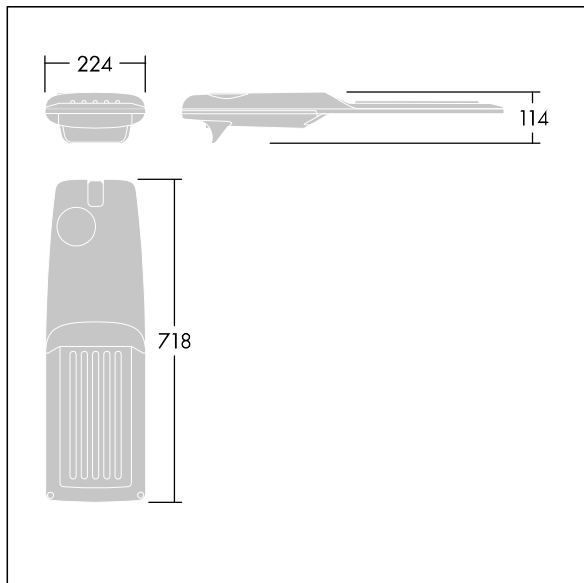

Mål: 718 x 224 x 114 mm  
Luminaire input power: 74,8 W  
Lysutbytte fra armatur: 12967 lm  
Armatureffektivitet: 173 lm/W  
Vekt: 7,7 kg  
Vindflate: 0.066 m<sup>2</sup>

TLG\_ISRP\_F\_M\_PDB\_ANT.jpg

TLG\_ISRP\_M\_LD2.wmf