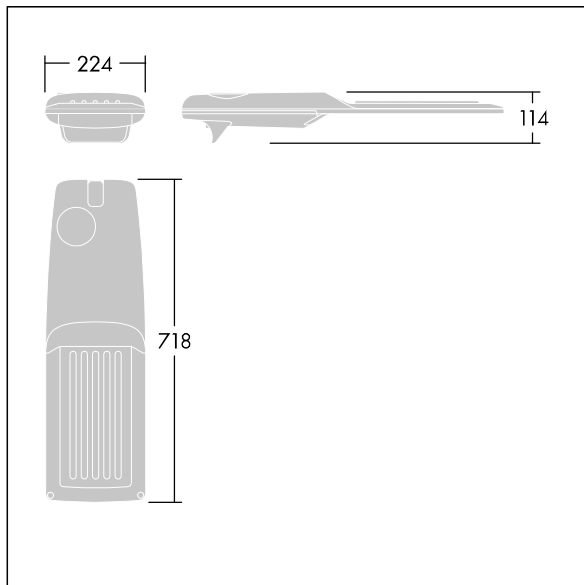

Isaro Pro

THORN

92904780 IP 72L35-740 RC M BS 3550 CL2 M60 ANT

Isaro Pro

En moderne LED-veilylsarmatur (medium) med 72 LED som drives av 350mA med Vei og komfortoptikk. Programmerbar LED-driver. Klasse II elektrisk, IP66, IK09. Armaturhus: presstøpt aluminium (EN AC-44300), pulverlakkert teksturert antracitgrå (nær RAL7043). Utligger: presstøpt aluminium (EN AC-44300), pulverlakkert teksturert antracitgrå (nær RAL7043). Avskjerming: 5 mm tykt glass. Fester: rustfritt stål. Leveres med Ø60 mm festeordningsadapter som kan monteres på mastetopp (0°/5°/10°/15°/20° helling) eller utliggerarm (-15°/-10°/-5°/0°/5°/10°/15° helling). Utstyrt med krets for 50% strømreduksjon, effektiv 3 timer før og 5 timer etter en kalkulert midnatt. Kan deaktiveres ved installasjon via en tilgjengelig intern bryter. Med 4000K LED. Overspenningsvern: 10 kV enkeltpuls fellesmodus og 8 kV flerpuls fellesmodus og 6 kV flerpuls differensialmodus. Hvis permanent DALI-system er tilkoblet, 6 kV flerpuls felles- og differensialmodus.

Mål: 718 x 224 x 114 mm
Luminaire input power: 74,8 W
Lysutbytte fra armatur: 12796 lm
Armatureffektivitet: 171 lm/W
Vekt: 7,7 kg
Vindflate: 0.066 m²

TLG_ISRP_F_M_PDB_ANT.jpg

TLG_ISRP_M_LD2.wmf

Dette produktet inneholder en lyskilde med energieffektivitetsklasse E.