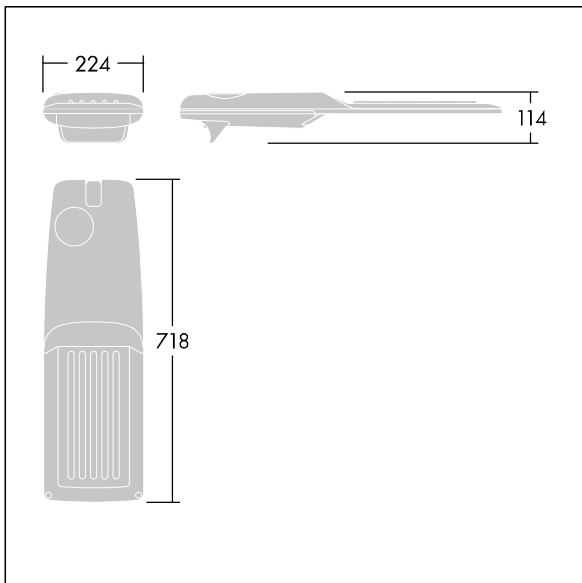

Isaro Pro

THORN

92904779 IP 72L35-740 ES M BS 3550 CL2 M60 ANT

Isaro Pro

En moderne LED-veilylsarmatur (medium) med 72 LED som drives av 350mA med Omfattende gateoptikk. Programmerbar LED-driver. Klasse II elektrisk, IP66, IK09. Armaturhus: presstøpt aluminium (EN AC-44300), pulverlakkert teksturert antracitgrå (nær RAL7043). Utligger: presstøpt aluminium (EN AC-44300), pulverlakkert teksturert antracitgrå (nær RAL7043). Avskjerming: 5 mm tykt glass. Fester: rustfritt stål. Leveres med Ø60 mm festeordningsadapter som kan monteres på mastetopp (0°/5°/10°/15°/20° helling) eller utliggerarm (-15°/-10°/-5°/0°/5°/10°/15° helling). Utstyrt med krets for 50% strømreduksjon, effektiv 3 timer før og 5 timer etter en kalkulert midnatt. Kan deaktiveres ved installasjon via en tilgjengelig intern bryter. Med 4000K LED. Overspenningsvern: 10 kV enkeltpuls fellesmodus og 8 kV flerpuls fellesmodus og 6 kV flerpuls differensialmodus. Hvis permanent DALI-system er tilkoblet, 6 kV flerpuls felles- og differensialmodus.

Mål: 718 x 224 x 114 mm
Luminaire input power: 74,8 W
Lysutbytte fra armatur: 12323 lm
Armatureffektivitet: 165 lm/W
Vekt: 7,7 kg
Vindflate: 0.066 m²

TLG_ISRP_F_M_PDB_ANT.jpg

TLG_ISRP_M_LD2.wmf

Dette produktet inneholder en lyskilde med energieffektivitetsklasse E.